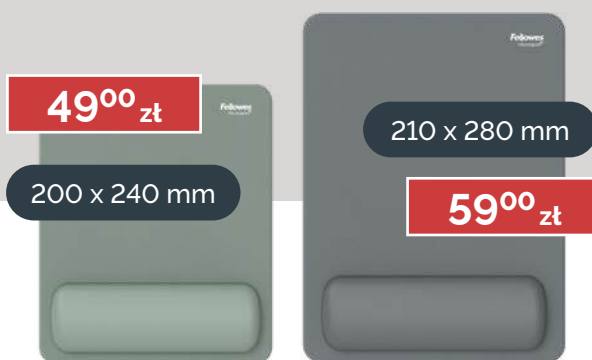

Niezawodny kalkulator do każdego biura

ELEVEN

Eleven Kalkulator SDC888XBKE 12-cyfrowy wyświetlacz	SDC888XBKE	83,00zł
Eleven kalkulator CT666N 12-cyfrowy wyświetlacz	CT666NE	83,68zł

Fellowes PRACUJ ZDROWO I KOMFORTOWO

Breyta™ Materiałowe maty na biurko

● 100139320 ● 100139321 ● 100139322 ● 100139323 ● 100139324

Breyta™ Materiałowe podkładki XL

● 100138995 ● 100139316 ● 100139317 ● 100139318 ● 100139319

Breyta™ Podkładka ergonomiczna pod mysz