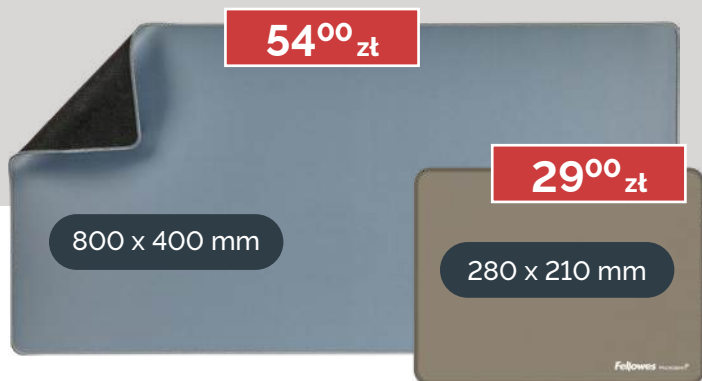

Niezawodny kalkulator do każdego biura

ELEVEN

Eleven Kalkulator SDC888XBKE 12-cyfrowy wyświetlacz	SDC888XBKE	83,00zł
Eleven kalkulator CT666N 12-cyfrowy wyświetlacz	CT666NE	83,68zł

Fellowes PRACUJ ZDROWO I KOMFORTOWO